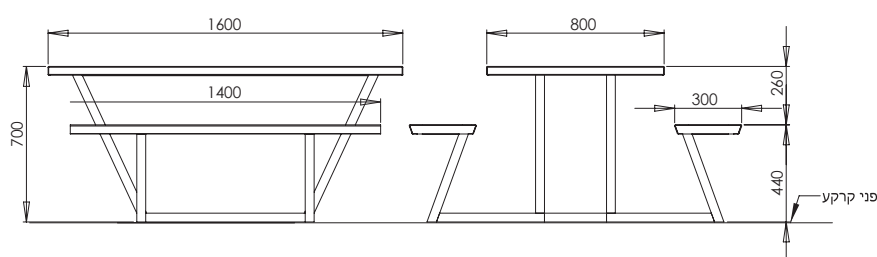

## מערכת ישיבה צבי

מערכת ישיבה העשויה 100% מתכת מגלוונת צבועה בתנור.  
 המערכת מותאמת לישיבה של שישה אנשים.  
 ניתן להזמין את המערכת בצבע אחד או בשני צבעים.  
 ניתן לשלב במערכת לוחות משחק.  
 עיגון לקרקע- ביטון או עוגנים.