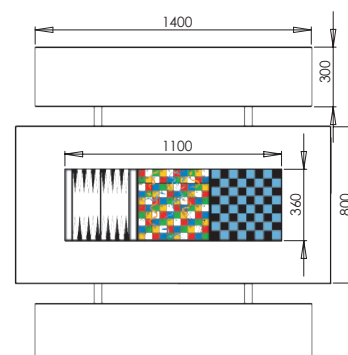

## מערכת ישיבה צבי

מערכת ישיבה העשויה 100% מתכת מגלוונת צבועה בתנור.  
 המערכת מותאמת לישיבה של שישה אנשים.  
 ניתן להזמין את המערכת בצבע אחד או בשני צבעים.  
 ניתן לשלב במערכת לוחות משחק.  
 עיגון לקרקע- ביטון או עוגנים.