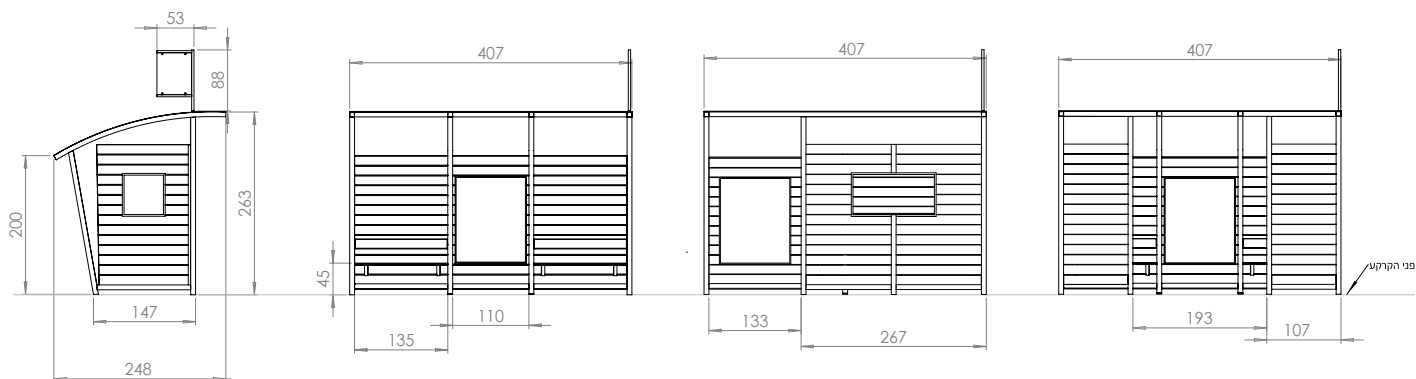

## סככת המתנה - כפר

סככת אוטובוס המורכבת מברזל מגולוון צבוע בתנור ועץ מלא משומן וצבוע. גג הסככה מפוליגל הסככה מגיעה עם שילוט סטטי ועם ספסלי מתכת קירות החזית ניתנים לבחירה: קיר אחד רחב/שני קירות צרים/ללא קירות צבע המתכת ניתן לבחירה מתוך קטלוג RAL עיגון בהתאם לקרקע