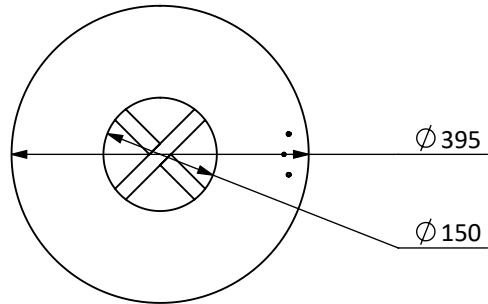

אלה

מק"ט 2048
*מגיע בשני צבעים

חומר: פח מגולוון צבוע

משקל: 20 ק"ג

עיגון: 3 ברגי ג'מבו