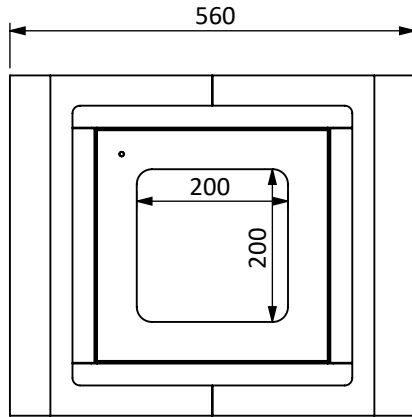

עמק

מק"ט 2022

חומר: פח מגולוון צבוע בשילוב עץ מלא

סוג עץ: אורן | איפאה

משקל: 30 ק"ג

עיגון: 4 ברגי ג'מבו