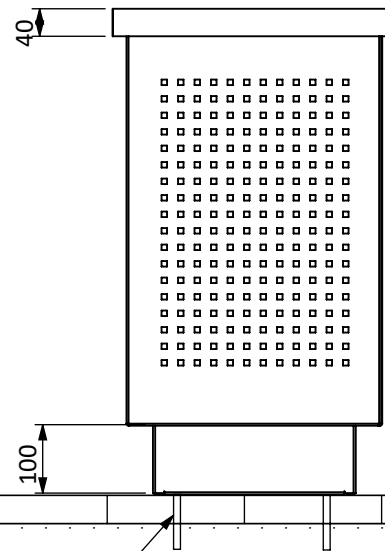

ארץ

מק"ט 2004

חומר: פח מגולוון צבוע

משקל: 22 ק"ג

עיגון: 4 ברגי ג'מבו

בורג ג'מבו 3/8

פני קרקע