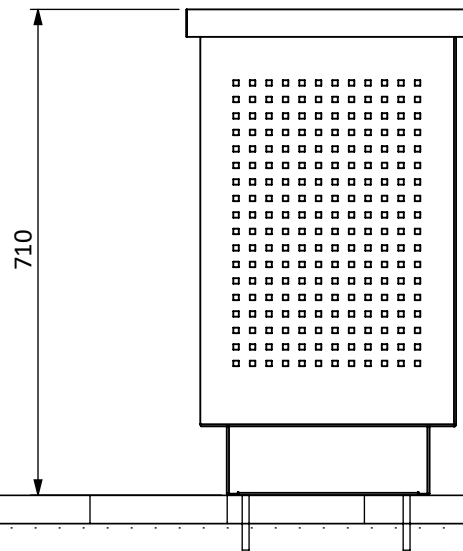

ארץ

מק"ט 2004

חומר: פח מגולוון צבוע

משקל: 22 ק"ג

עיגון: 4 ברגי ג'מבו

בורג ג'מבו 3/8

פני קרקע