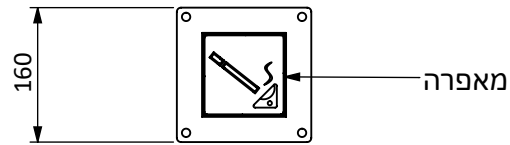

# גלית

מק"ט 2019  
\*מגיע בשני צבעים

**חומר:** פח מגולוון צבוע משולב עם מכסה נירוסטה

**משקל:** 5 ק"ג

**עיגון:** 4 ברגי ג'מבו