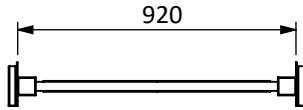

גנים

מק"ט 4008

חומר: מסגרת פח מגולוון בשילוב לוחות אלומיניום

משקל: 60 ק"ג

עיגון: יציקת בטון