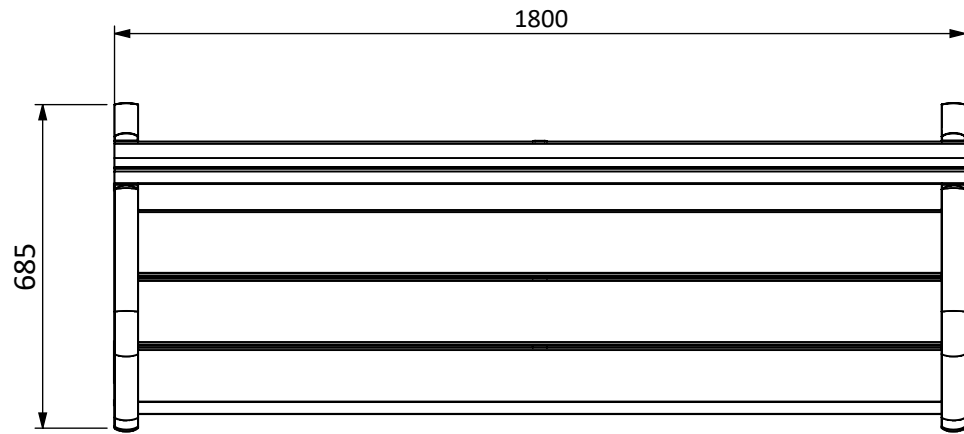

גיא III ♿

מק"ט 1038

חומר: יציקת ברזל בשילוב עץ מלא

עץ: אורן

משקל: 40 ק"ג

עיגון: 4 ברגי ג'מבו

בורג ג'מבו 3/8