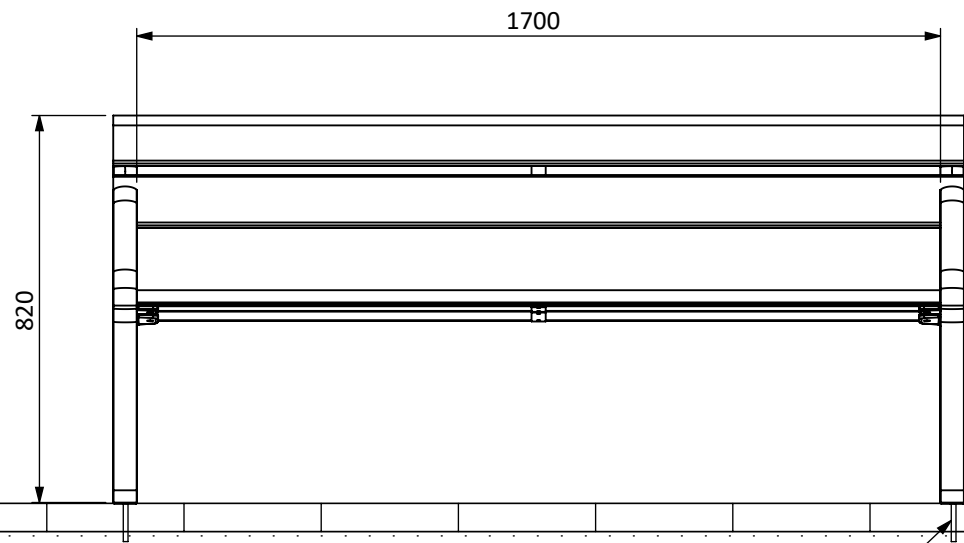

גיא III ♿

מק"ט 1038

חומר: יציקת ברזל בשילוב עץ מלא

עץ: אורן

משקל: 40 ק"ג

עיגון: 4 ברגי ג'מבו

בורג ג'מבו 3/8