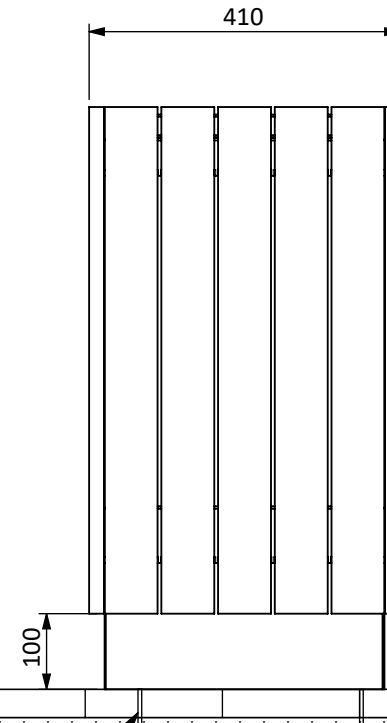

הפארק

מק"ט 2068

חומר: פח מגולוון צבוע בשילוב עץ מלא

סוג עץ: אורן | במבוק

משקל: 20 ק"ג

עיגון: 4 ברגי ג'מבו

בורג ג'מבו 3/8

פני קרקע