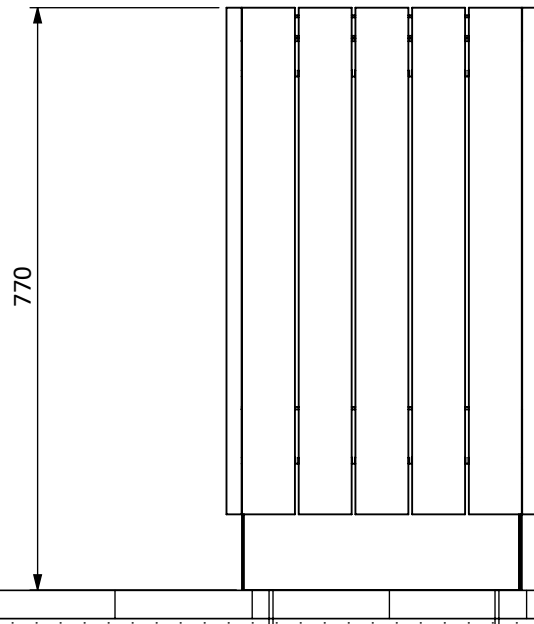

הפארק

מק"ט 2068

חומר: פח מגולוון צבוע בשילוב עץ מלא

סוג עץ: אורן | במבוק

משקל: 20 ק"ג

עיגון: 4 ברגי ג'מבו

בורג ג'מבו 3/8

פני קרקע