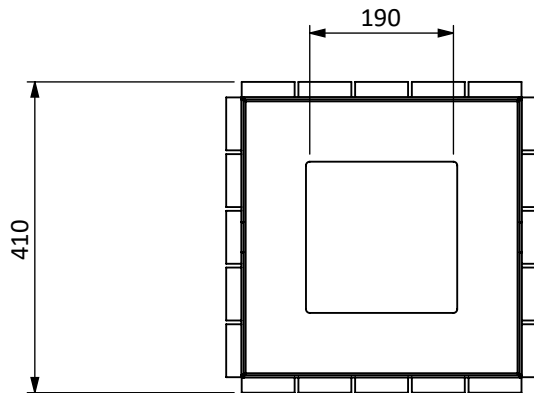

הפארק

מק"ט 2068

חומר: פח מגולוון צבוע בשילוב עץ מלא

סוג עץ: אורן | במבוק

משקל: 20 ק"ג

עיגון: 4 ברגי ג'מבו

בורג ג'מבו 3/8

פני קרקע