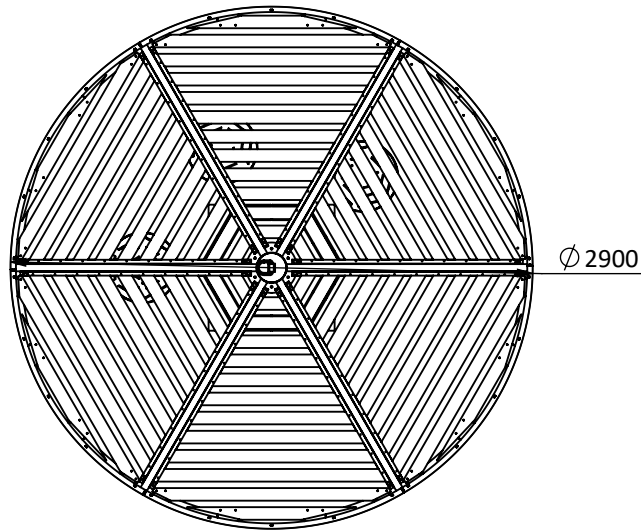

נהריה

מק"ט 3038

חומר: פח מגולוון צבוע בשילוב רפפות אלומיניום

משקל: 250 ק"ג

גבהים: 2.6 | 2.9 | 3.1 מטר

עיגון: יציקת בטון

* פרטי ביסוס מאושרים ע"י קונסטרוקטור

נהריה עם שולחן וכיסאות בר

מק"ט 3038

חומר: פח מגולוון צבוע בשילוב רפפות אלומיניום

משקל: 312 ק"ג

גבהים: 3.1 | 2.9 | 2.6

עיגון: יציקת בטון

* פרטי ביסוס מאושרים ע"י קונסטרוקטור