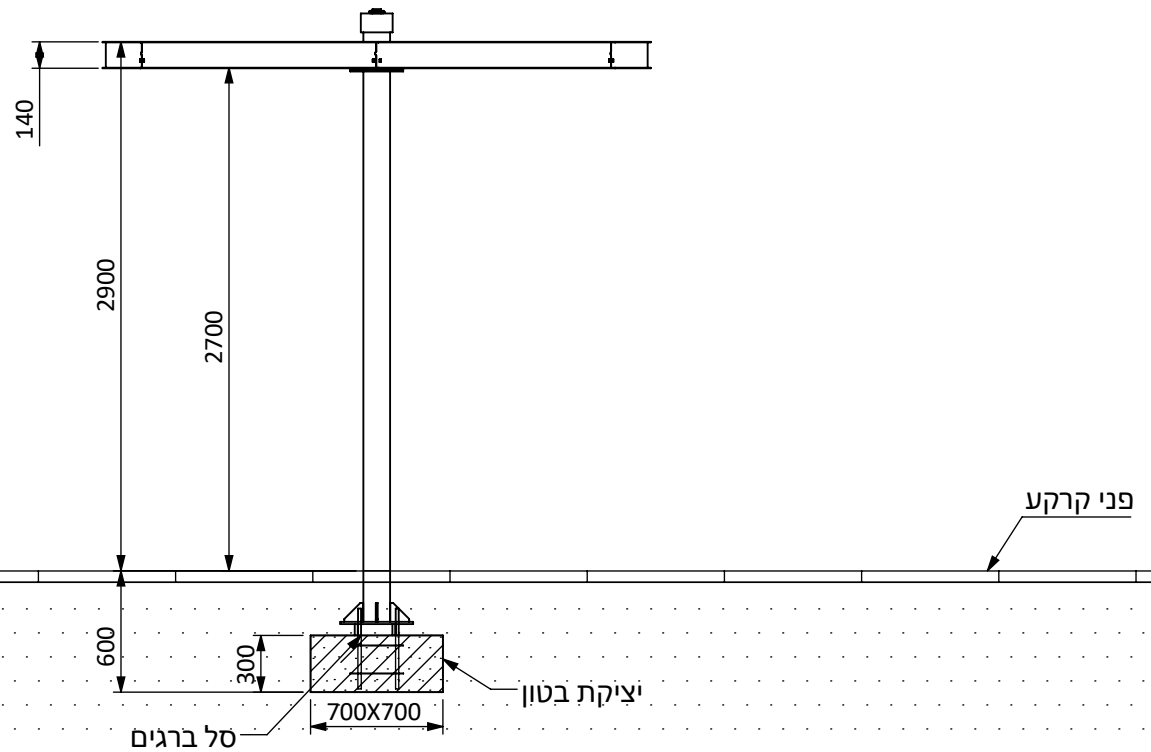

נהריה

מק"ט 3038

חומר: פח מגולוון צבוע בשילוב רפפות אלומיניום

משקל: 250 ק"ג

גבהים: 2.6 | 2.9 | 3.1 מטר

עיגון: יציקת בטון

* פרטי ביסוס מאושרים ע"י קונסטרוקטור

נהריה עם שולחן וכיסאות בר

מק"ט 3038

חומר: פח מגולוון צבוע בשילוב רפפות אלומיניום

משקל: 312 ק"ג

גבהים: 3.1 | 2.9 | 2.6

עיגון: יציקת בטון

* פרטי ביסוס מאושרים ע"י קונסטרוקטור