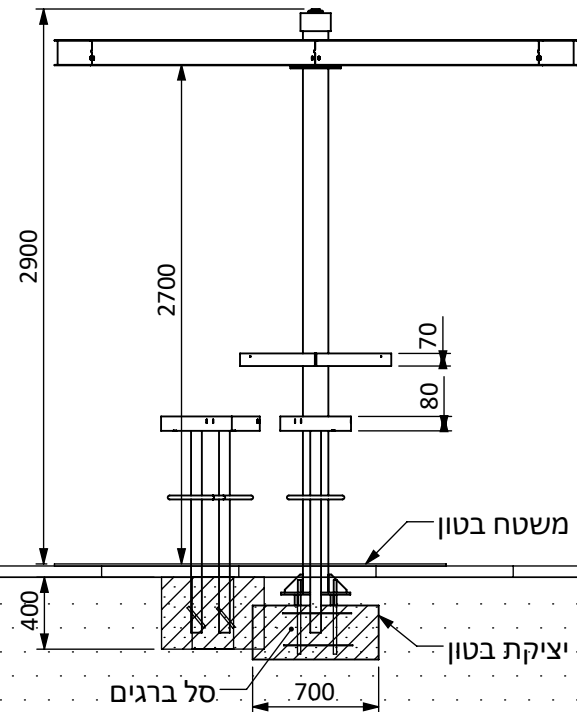

נהריה

מק"ט 3038

חומר: פח מגולוון צבוע בשילוב רפפות אלומיניום

משקל: 250 ק"ג

גבהים: 2.6 | 2.9 | 3.1 מטר

עיגון: יציקת בטון

* פרטי ביסוס מאושרים ע"י קונסטרוקטור

נהריה עם שולחן וכיסאות בר

מק"ט 3038

חומר: פח מגולוון צבוע בשילוב רפפות אלומיניום

משקל: 312 ק"ג

גבהים: 3.1 | 2.9 | 2.6

עיגון: יציקת בטון

* פרטי ביסוס מאושרים ע"י קונסטרוקטור