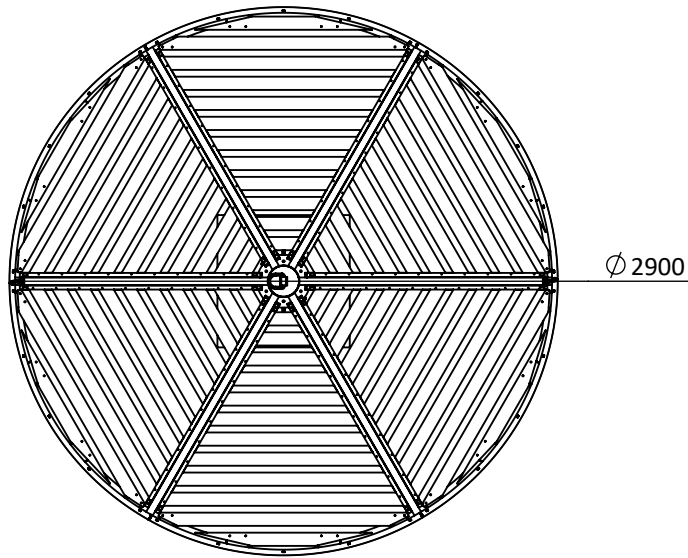

נהריה

מק"ט 3038

חומר: פח מגולוון צבוע בשילוב רפפות אלומיניום

משקל: 250 ק"ג

גבהים: 2.6 | 2.9 | 3.1 מטר

עיגון: יציקת בטון

* פרטי ביסוס מאושרים ע"י קונסטרוקטור

נהריה עם שולחן וכיסאות בר

מק"ט 3038

חומר: פח מגולוון צבוע בשילוב רפפות אלומיניום

משקל: 312 ק"ג

גבהים: 3.1 | 2.9 | 2.6

עיגון: יציקת בטון

* פרטי ביסוס מאושרים ע"י קונסטרוקטור