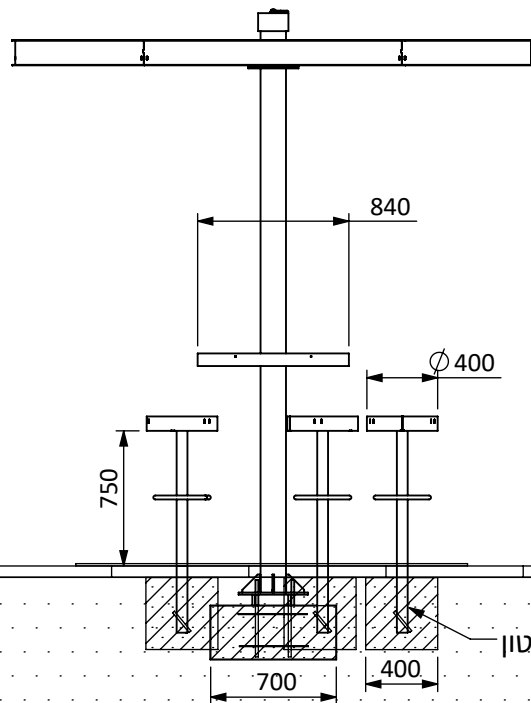

נהריה

מק"ט 3038

חומר: פח מגולוון צבוע בשילוב רפפות אלומיניום

משקל: 250 ק"ג

גבהים: 2.6 | 2.9 | 3.1 מטר

עיגון: יציקת בטון

* פרטי ביסוס מאושרים ע"י קונסטרוקטור

נהריה עם שולחן וכיסאות בר

מק"ט 3038

חומר: פח מגולוון צבוע בשילוב רפפות אלומיניום

משקל: 312 ק"ג

גבהים: 3.1 | 2.9 | 2.6

עיגון: יציקת בטון

* פרטי ביסוס מאושרים ע"י קונסטרוקטור