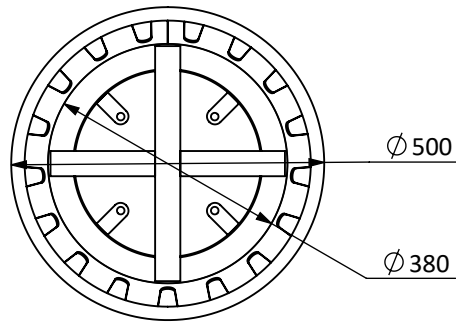

פארק

מק"ט 2020

חומר: פח מגולוון צבוע

משקל: 23 ק"ג

עיגון: 4 ברגי ג'מבו