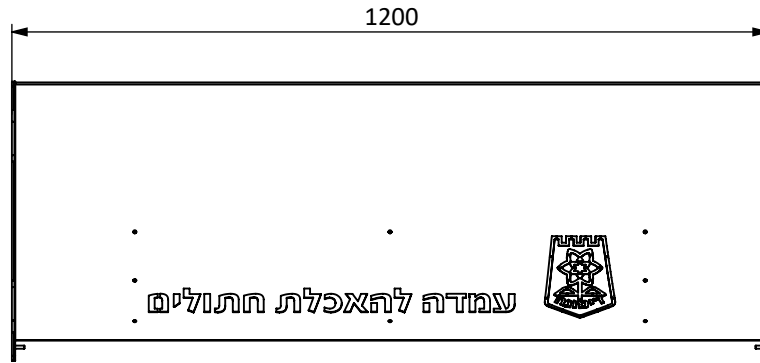

שמיל

מק"ט 9054

חומר: פח מגולוון צבוע

משקל: 36 ק"ג

עיגון: 4 ברגי ג'מבו