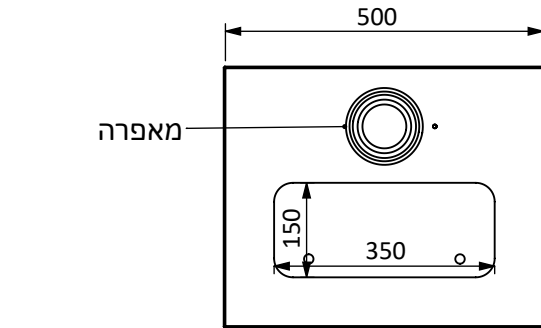

# ואדי עץ

מק"ט 2059

**חומר:** פח מגולוון צבוע בשילוב עץ מלא

**סוג עץ:** אורן

**מאפרה:** כולל | ללא

**משקל:** 36 ק"ג

**עיגון:** 4 ברגי ג'מבו