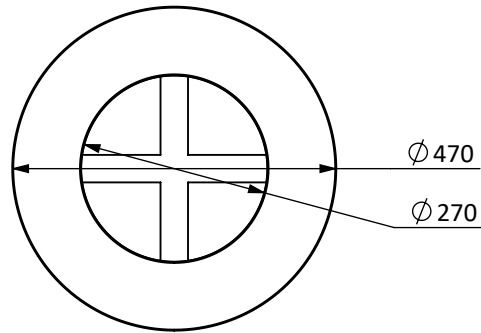

ונוס

מק"ט 2051
* מגיע בשני צבעים

חומר: פח מגולוון צבוע

משקל: 26 ק"ג

עיגון: 4 ברגי ג'מבו

פני קרקע

בורג ג'מבו 3/8