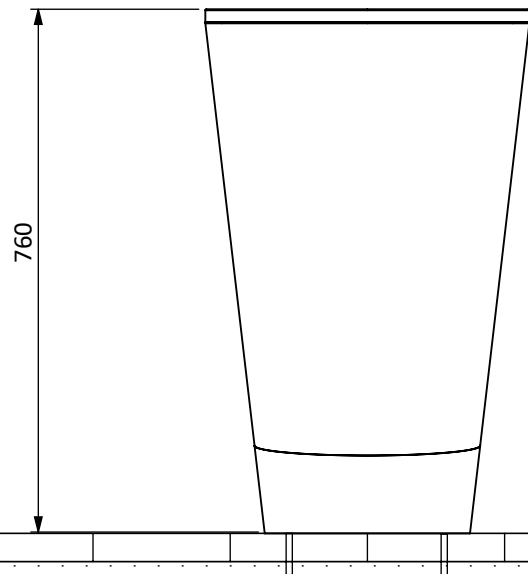

ונוס

מק"ט 2051
* מגיע בשני צבעים

חומר: פח מגולוון צבוע

משקל: 26 ק"ג

עיגון: 4 ברגי ג'מבו

פני קרקע

בורג ג'מבו 3/8