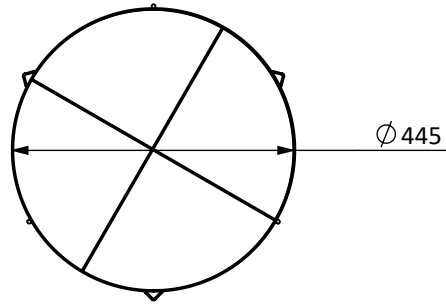

ים

מק"ט 2041

חומר: פח מגולוון צבוע

משקל: 5 ק"ג

עיגון: הטמעה בחול

פני קרקע