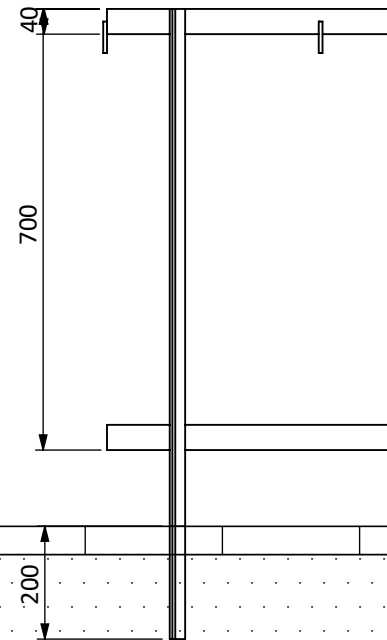

ים

מק"ט 2041

חומר: פח מגולוון צבוע

משקל: 5 ק"ג

עיגון: הטמעה בחול

פני קרקע