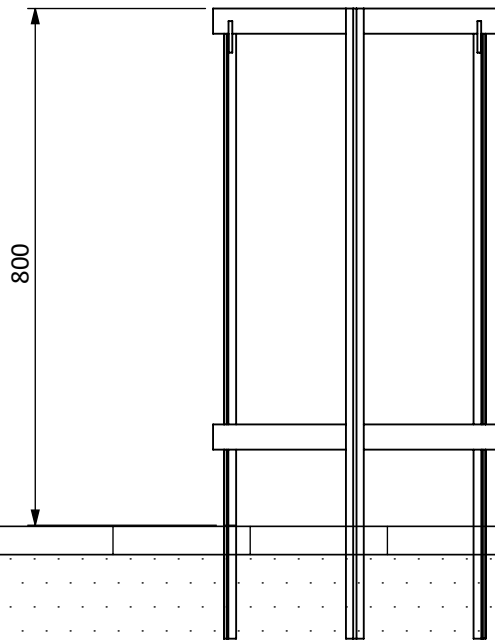

ים

מק"ט 2041

חומר: פח מגולוון צבוע

משקל: 5 ק"ג

עיגון: הטמעה בחול

פני קרקע