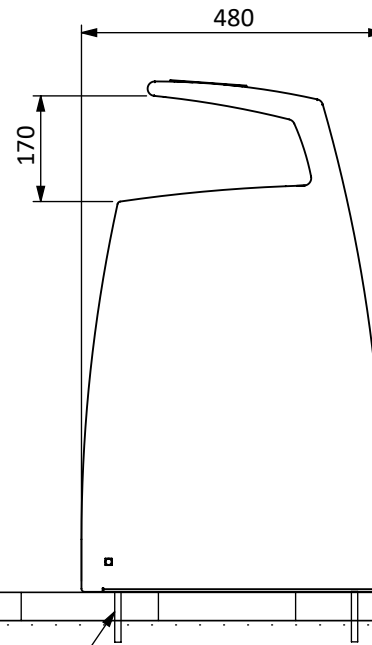

זאוס

מק"ט 2050

חומר: פח מגולוון צבוע בשילוב עץ מלא

סוג עץ: אורן | מהגוני | איפאה

מאפרה: כולל | ללא

משקל: 40 ק"ג

עיגון: 4 ברגי ג'מבו

בורג ג'מבו 3/8