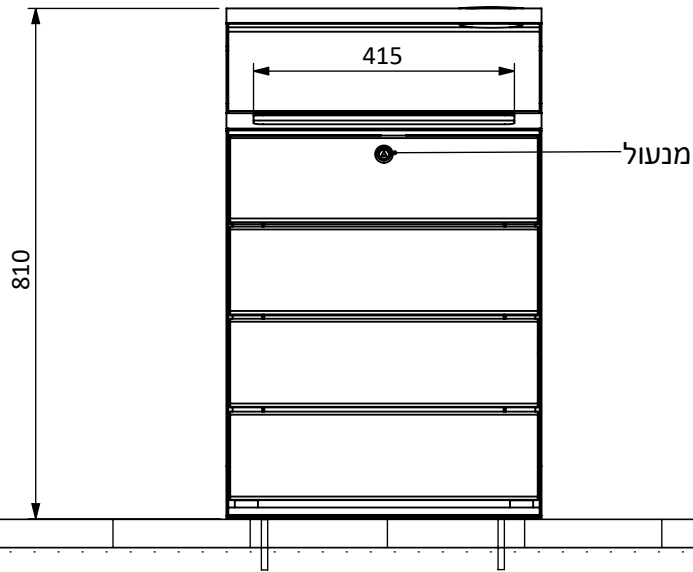

זאוס

מק"ט 2050

חומר: פח מגולוון צבוע בשילוב עץ מלא

סוג עץ: אורן | מהגוני | איפאה

מאפרה: כולל | ללא

משקל: 40 ק"ג

עיגון: 4 ברגי ג'מבו

בורג ג'מבו 3/8