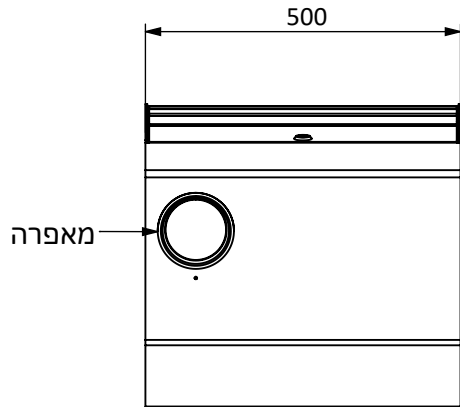

זאוס

מק"ט 2050

חומר: פח מגולוון צבוע בשילוב עץ מלא

סוג עץ: אורן | מהגוני | איפאה

מאפרה: כולל | ללא

משקל: 40 ק"ג

עיגון: 4 ברגי ג'מבו

בורג ג'מבו 3/8