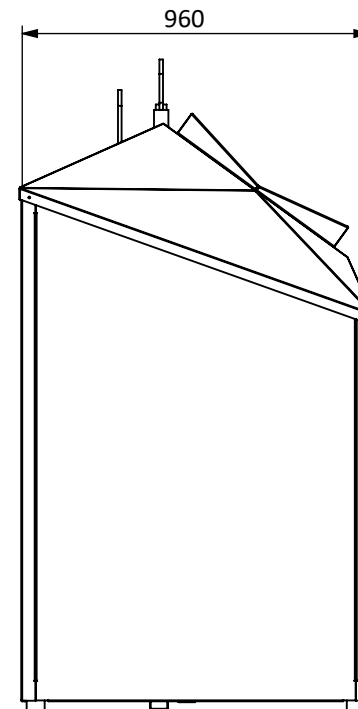

## אנפה זכוכית

מק"ט GL-2120

**חומר:** פח מגולוון צבוע

**משקל:** 147 ק"ג

**עיגון:** הנחה | ברגי ג'מבו

**נפח:** 1.2 קו"ב

פני קרקע

# אנפה זכוכית

הנפה בעזרת מנוף+ כננת

● או פתח ריקון  
(הדלת נפתחת בזמן  
הרפיית המתח)

● או הרמה

● פתח ריקון