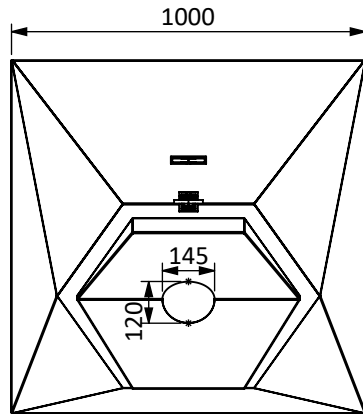

## אנפה זכוכית

מק"ט GL-2120

**חומר:** פח מגולוון צבוע

**משקל:** 147 ק"ג

**עיגון:** הנחה | ברגי ג'מבו

**נפח:** 1.2 קו"ב

פני קרקע

# אנפה זכוכית

הנפה בעזרת מנוף+ כננת

● או פתח ריקון  
(הדלת נפתחת בזמן  
הרפיית המתח)

● או הרמה

● פתח ריקון