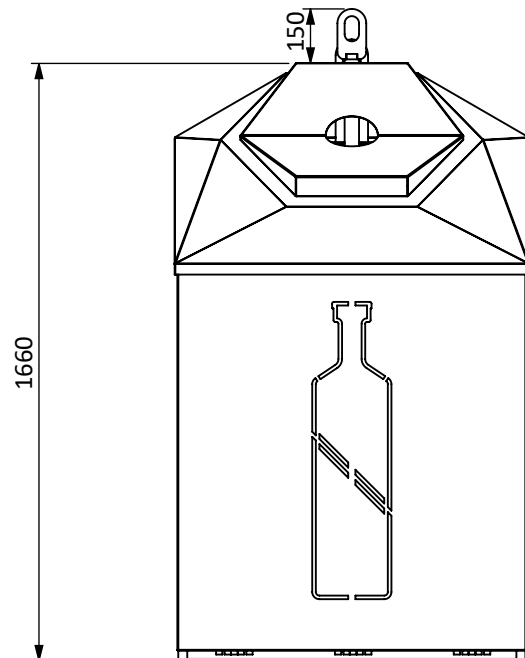

## אנפה זכוכית

מק"ט GL-2120

**חומר:** פח מגולוון צבוע

**משקל:** 147 ק"ג

**עיגון:** הנחה | ברגי ג'מבו

**נפח:** 1.2 קו"ב

פני קרקע

# אנפה זכוכית

הנפה בעזרת מנוף+ כננת

● או פתח ריקון  
(הדלת נפתחת בזמן  
הרפיית המתח)

● או הרמה

● פתח ריקון