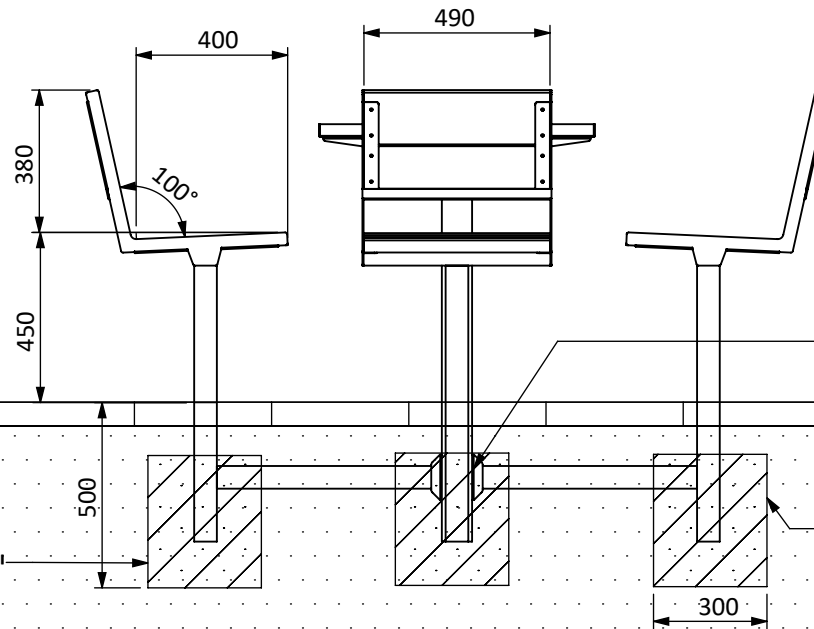

# איילה

מק"ט 1302

**חומר:** פח מגולוון צבוע בשילוב עץ מלא

**סוג עץ:** אורן

**משקל:** 195 ק"ג

**עיגון:** יציקת בטון

בורג איסכורית

פני קרקע

יציקת בטון

יציקת בטון