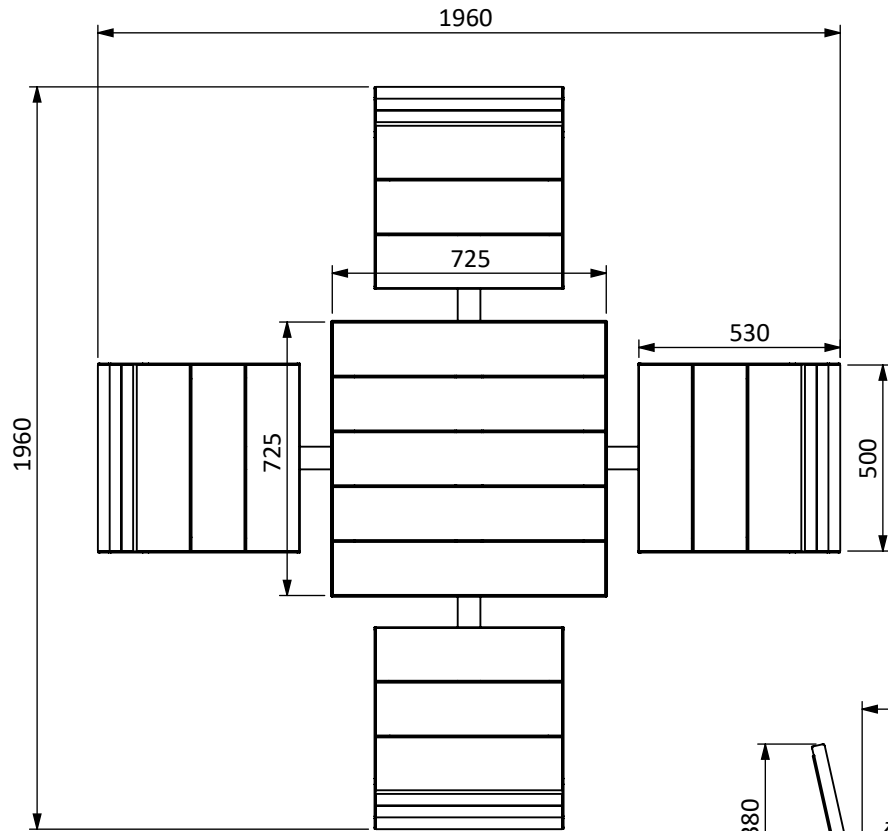

# איילה

מק"ט 1302

**חומר:** פח מגולוון צבוע בשילוב עץ מלא

**סוג עץ:** אורן

**משקל:** 195 ק"ג

**עיגון:** יציקת בטון

בורג איסכורית

פני קרקע