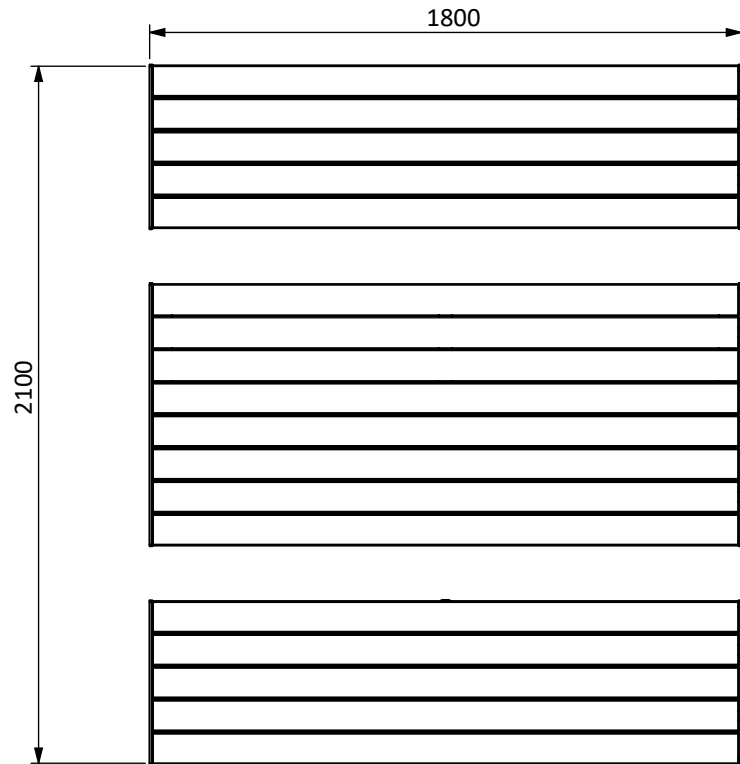

פלורנטין

מק"ט 9092

חומר: פח מגולוון צבוע בשילוב עץ מלא

סוג עץ: מהגוני | אורן

משקל: 173 ק"ג

עיגון: יציקת בטון