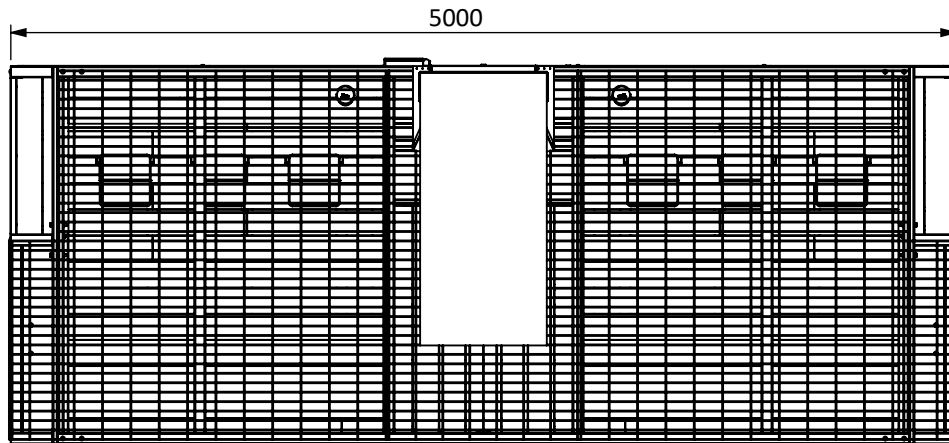

פארקלט גן מוצל

מק"ט 3040

מבנה הכולל מושבים, שולחן, עציצים והצללה המתאפשרת ע"י שילדת מתכת בשילוב צמחים מטפסים, מורכב מלוחות פח מגולוון וקורות עץ גושני, ניתן לשדרוג ע"י הוספת תאורה, WIFI, שקעי USB ומשטחי הטענה אלחוטיים למכשירים ניידים.