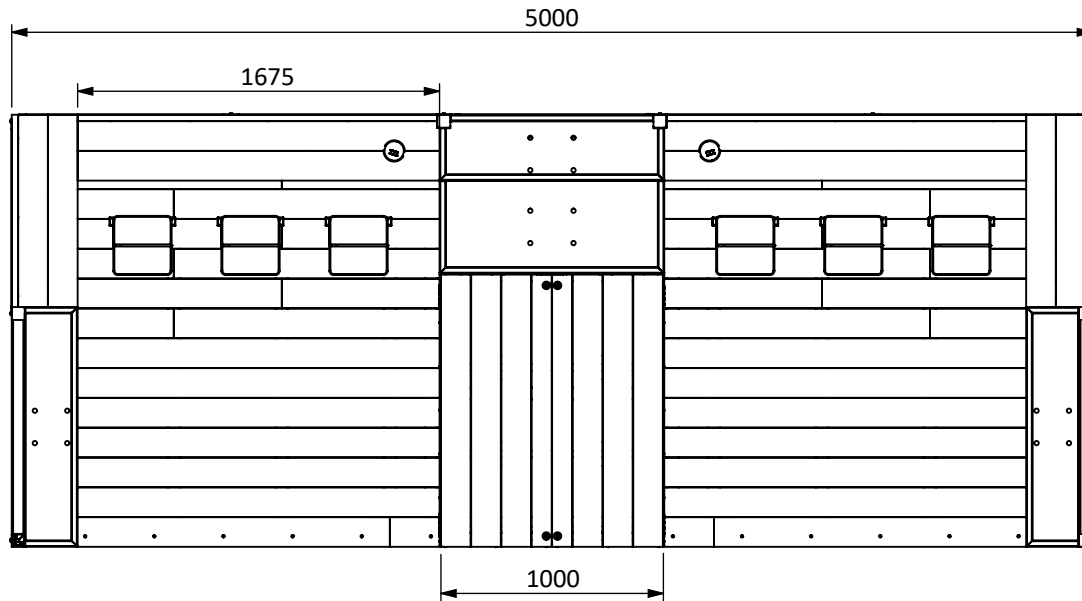

# פארקלט גן

מק"ט 1206

מבנה הכולל מושבים, שולחן ועציצים המורכבים מלוחות פח מגולוון וקורות עץ גושני, ניתן לשדרוג ע"י הוספת תאורה, WIFI, שקעי USB ומשטחי הטענה אלחוטיים למכשירים ניידים.

\*ניתן לקבל חשמל באמצעות אנרגיה סולארית או באמצעות חשמל ישיר.