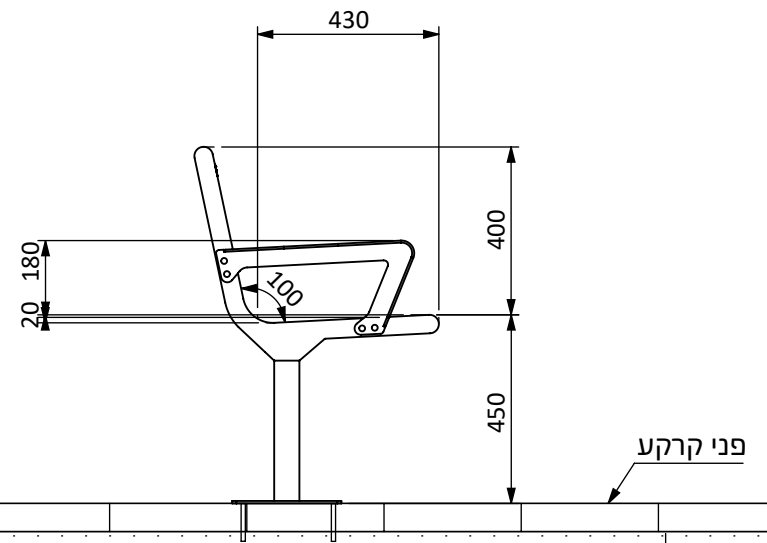

# נתב"ג IV

מק"ט 1107

חומר: פח מגולוון צבוע

משקל: 50 ק"ג

דגמים: II | III | V

עיגון: 8 ברגי ג'מבו

בורג ג'מבו 3/8