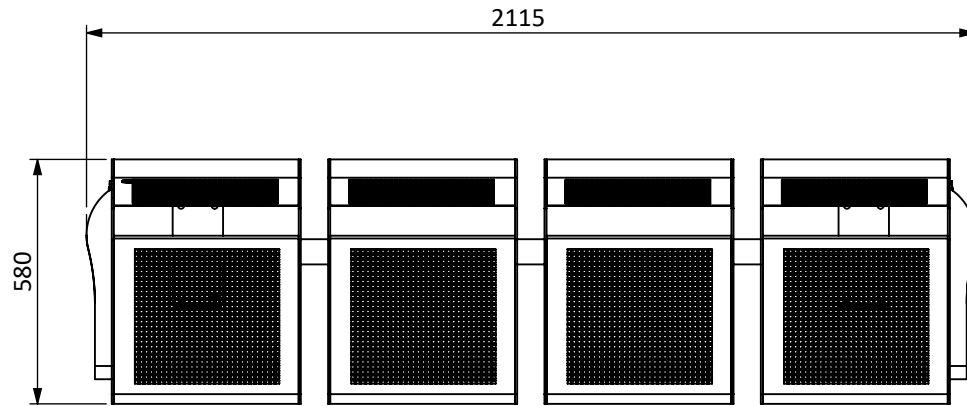

# נתב"ג IV

מק"ט 1107

חומר: פח מגולוון צבוע

משקל: 50 ק"ג

דגמים: II | III | V

עיגון: 8 ברגי ג'מבו

בורג ג'מבו 3/8