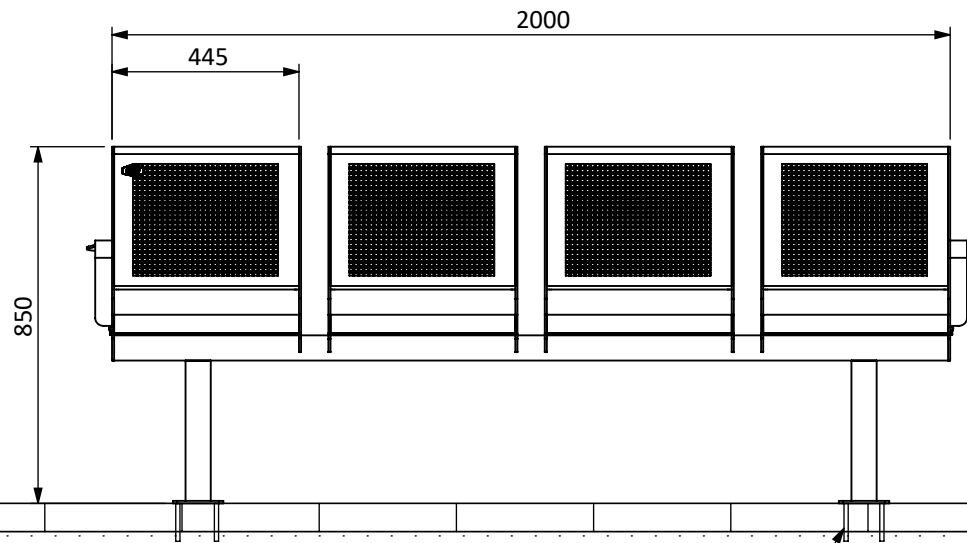

# נתב"ג IV

מק"ט 1107

חומר: פח מגולוון צבוע

משקל: 50 ק"ג

דגמים: II | III | V

עיגון: 8 ברגי ג'מבו

בורג ג'מבו 3/8