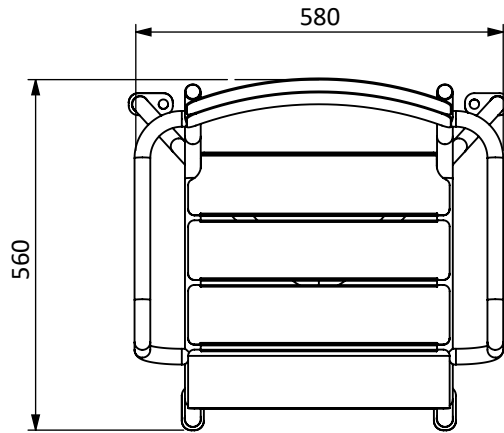

נוח קפה ♿

מק"ט 1141

חומר: אלומיניום צבוע

משקל: 9 ק"ג

עיגון: 4 ברגי ג'מבו

בורג ג'מבו 3/8

פני קרקע