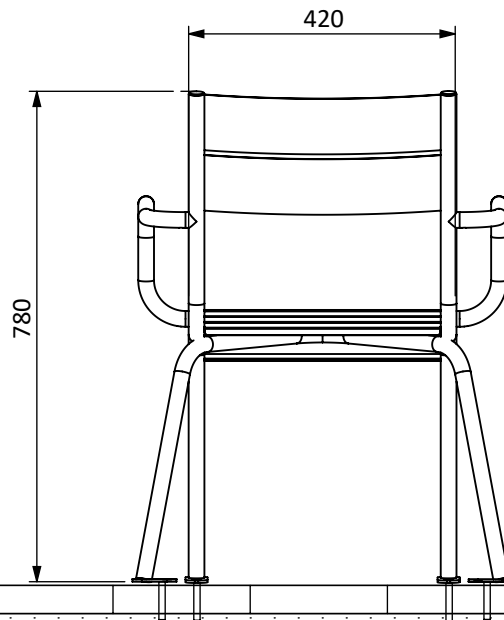

נוח קפה ♿

מק"ט 1141

חומר: אלומיניום צבוע

משקל: 9 ק"ג

עיגון: 4 ברגי ג'מבו

בורג ג'מבו 3/8

פני קרקע