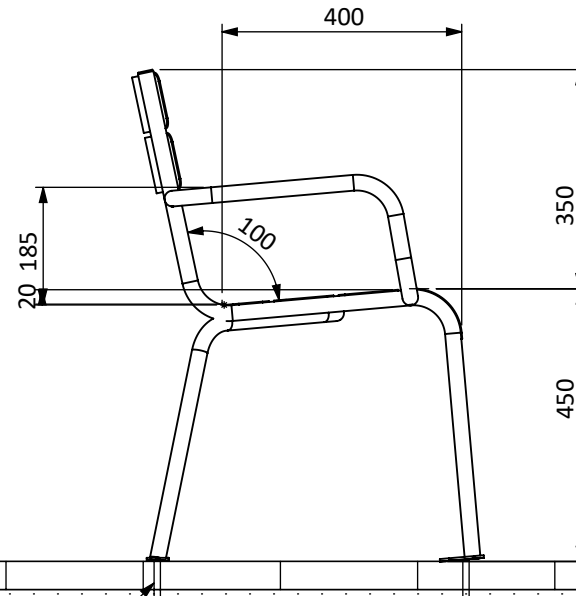

נוח קפה ♿

מק"ט 1141

חומר: אלומיניום צבוע

משקל: 9 ק"ג

עיגון: 4 ברגי ג'מבו

בורג ג'מבו 3/8

פני קרקע