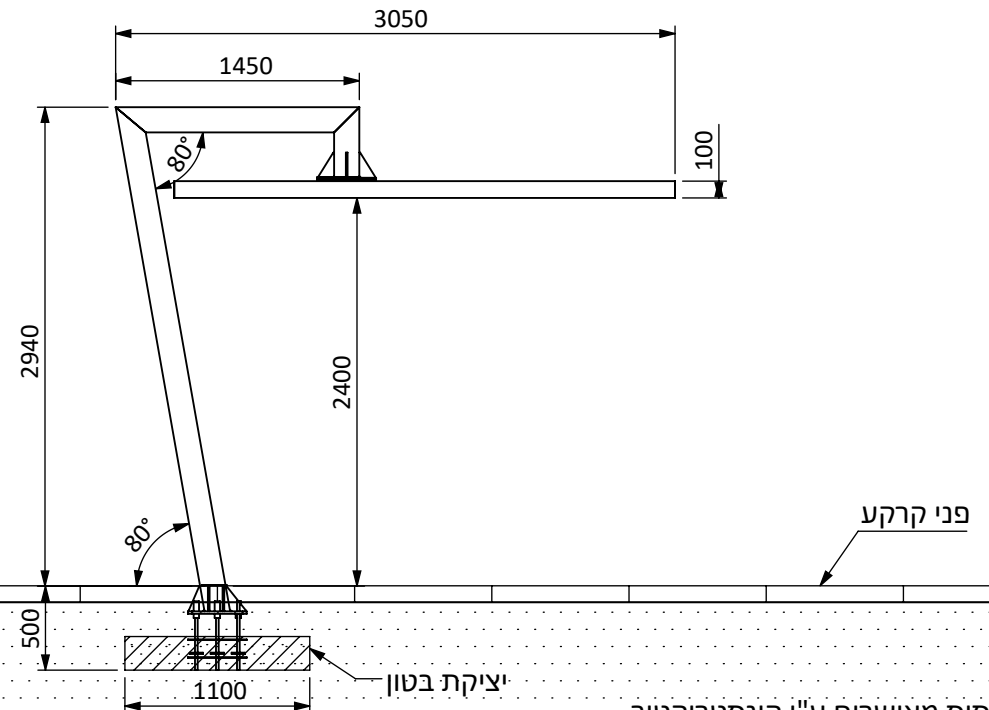

אופק

מק"ט 3028

* ניתן להוסיף תאורה

חומר: פח מגולוון צבוע

משקל: 400 ק"ג

עיגון: יציקת בטון

* פרטי ביסוס מאושרים ע"י קונסטרוקטור