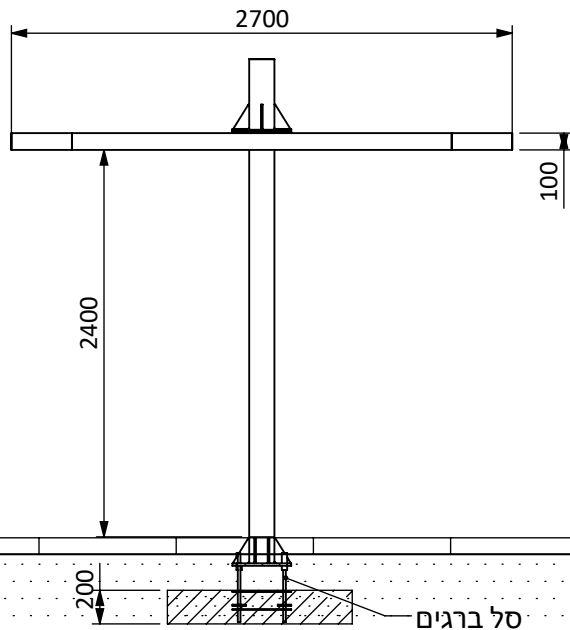

אופק

מק"ט 3028

* ניתן להוסיף תאורה

חומר: פח מגולוון צבוע

משקל: 400 ק"ג

עיגון: יציקת בטון

* פרטי ביסוס מאושרים ע"י קונסטרוקטור