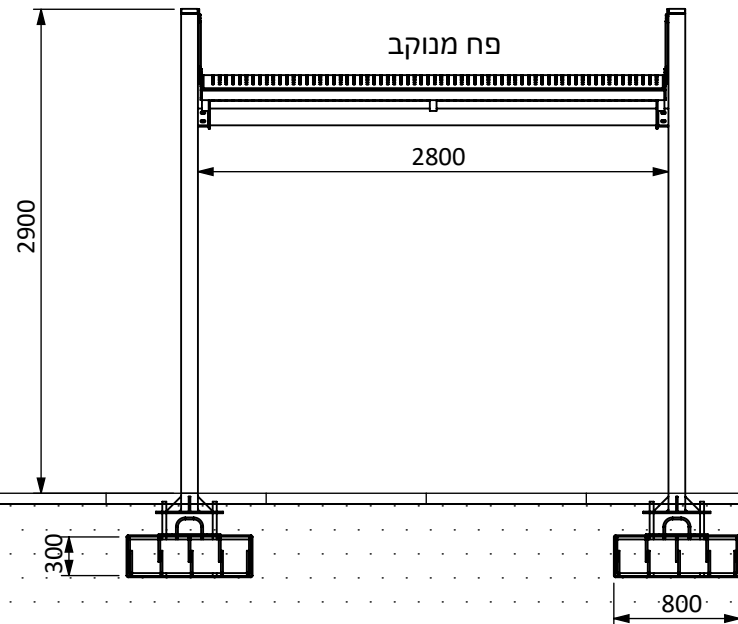

רקיע

מק"ט 3012

* פרגולה מודולרית הניתנת לשרשור

חומר: פח מגולוון צבוע

משקל: 280 ק"ג

עיגון: יציקת בטון

פני קרקע

* ביסוס ע"פ פרטי קונסטרוקטור ותנאי שטח