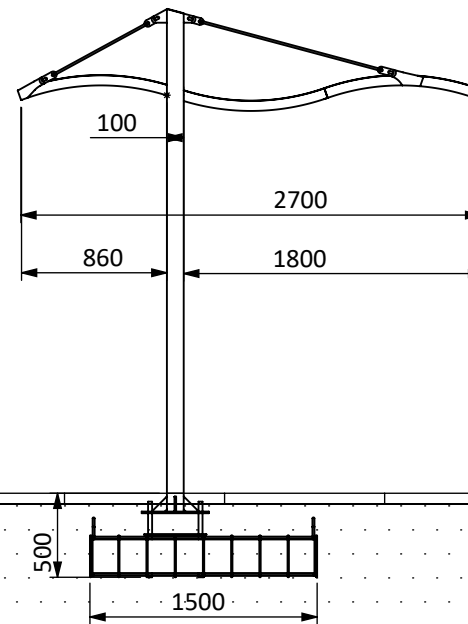

רקיע

מק"ט 3012

* פרגולה מודולרית הניתנת לשרשור

חומר: פח מגולוון צבוע

משקל: 280 ק"ג

עיגון: יציקת בטון

פני קרקע

* ביסוס ע"פ פרטי קונסטרוקטור ותנאי שטח