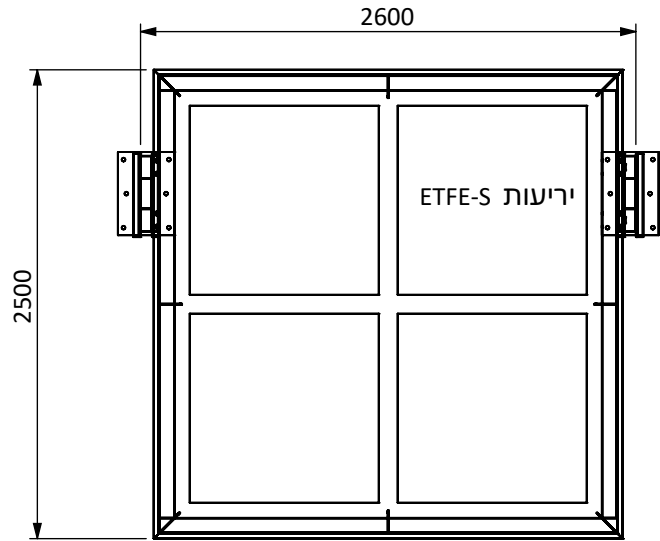

שחק הליוס

מק"ט PL-3021
 * פרגולה מודולרית הניתנת לשרשור

חומר: פח מגולוון צבוע בשילוב יריעות ETFE-S

משקל: 230 ק"ג

עיגון: יציקת בטון

* פרטי ביסוס מאושרים ע"י קונסטרוקטור.