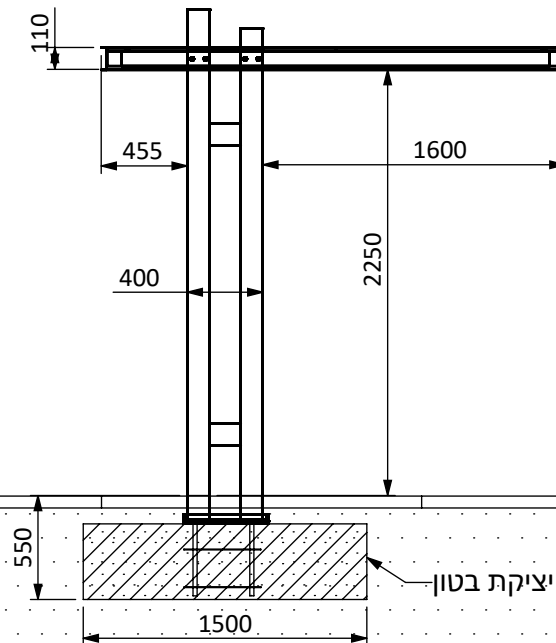

שחק הליוס

מק"ט PL-3021
 * פרגולה מודולרית הניתנת לשרשור

חומר: פח מגולוון צבוע בשילוב יריעות ETFE-S

משקל: 230 ק"ג

עיגון: יציקת בטון

* פרטי ביסוס מאושרים ע"י קונסטרוקטור.