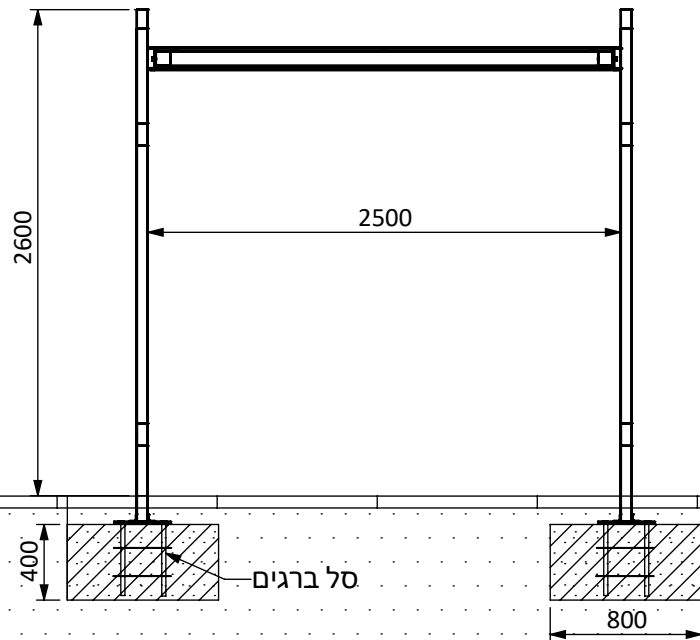

שחק הליוס

מק"ט PL-3021
 * פרגולה מודולרית הניתנת לשרשור

חומר: פח מגולוון צבוע בשילוב יריעות ETFE-S

משקל: 230 ק"ג

עיגון: יציקת בטון

* פרטי ביסוס מאושרים ע"י קונסטרוקטור.