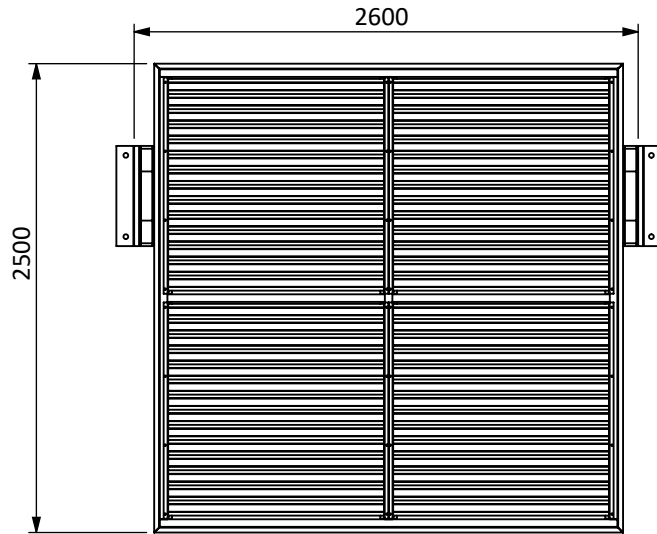

## שחק רפפה

מק"ט AL-3021

\* פרגולה מודולרית הניתנת לשרשור

**חומר:** פח מגולוון צבוע

**משקל:** 420 ק"ג

**עיגון:** יציקת בטון

פני קרקע

יציקת בטון