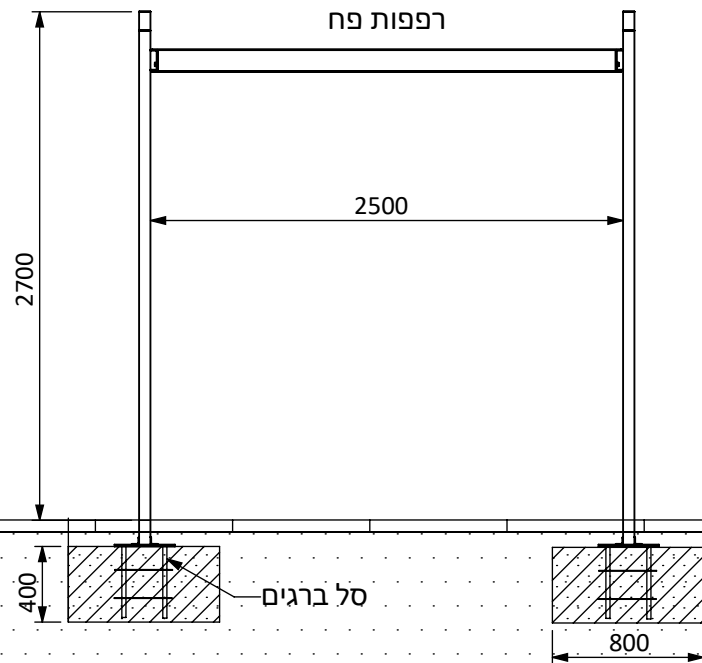

## שחק רפפה

מק"ט AL-3021

\* פרגולה מודולרית הניתנת לשרשור

**חומר:** פח מגולוון צבוע

**משקל:** 420 ק"ג

**עיגון:** יציקת בטון

פני קרקע

יציקת בטון