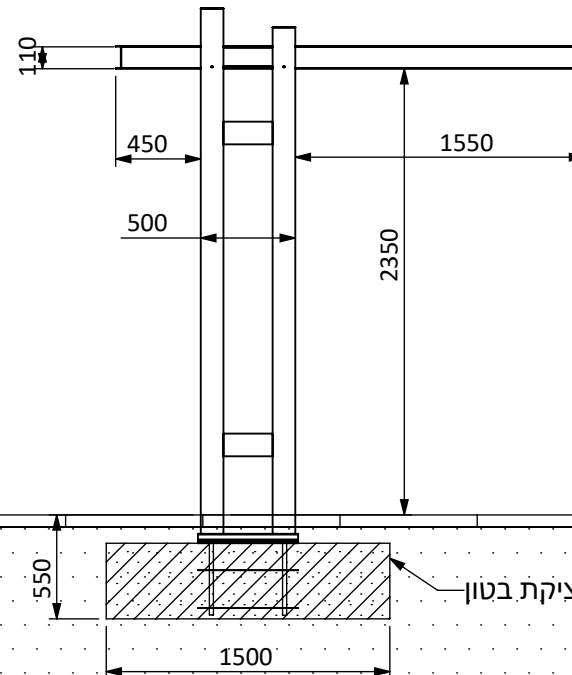

## שחק רפפה

מק"ט AL-3021

\* פרגולה מודולרית הניתנת לשרשור

**חומר:** פח מגולוון צבוע

**משקל:** 420 ק"ג

**עיגון:** יציקת בטון

פני קרקע

יציקת בטון