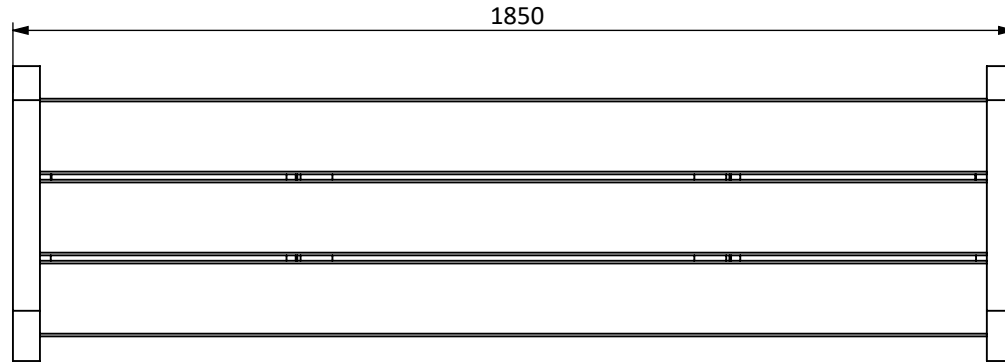

## יובל ללא משענת III

מק"ט 1026

**חומר:** פח מגולוון צבוע בשילוב עץ מלא

**סוג עץ:** אורן | איפאה | במבוק | מהגוני

**משקל:** 40 ק"ג

**עיגון:** יציקת בטון