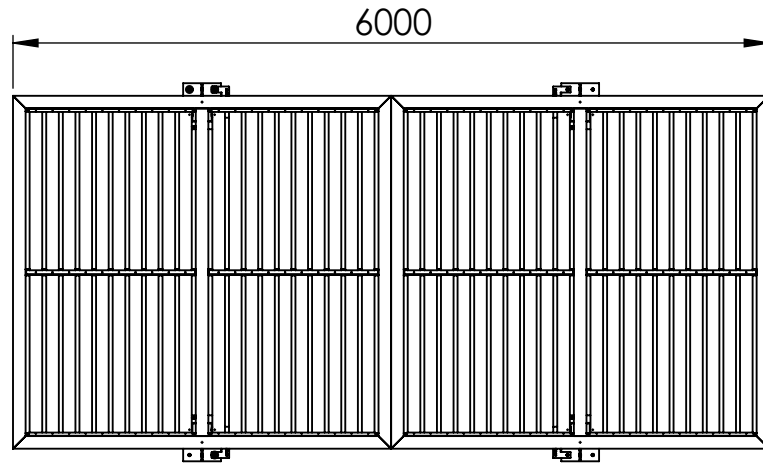

עפרי מתכת

מק"ט ME-3050

חומר: פח מגולוון צבוע בשילוב רפפות אלומיניום

עיגון: סל ברגים יצוק