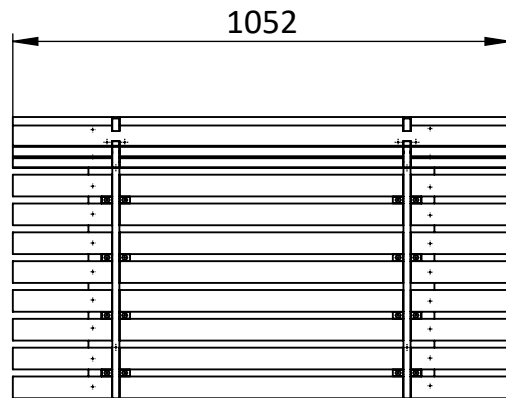

ניסא ספליט

מק"ט A1-1072

חומר: ברזל שחור בציפוי גלון קר / צבוע בשילוב עץ מלא

עץ: מהגוני

עיגון: עוגנים כימיים