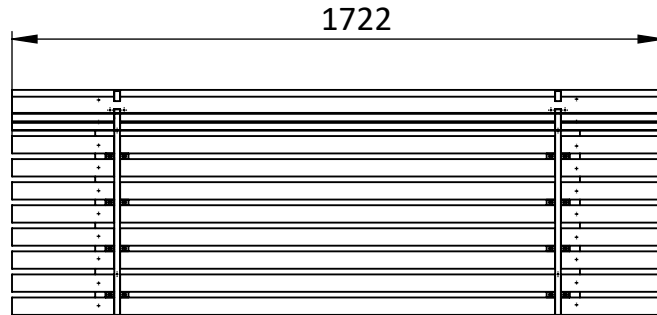

# ספסל ספליט דו

מק"ט A2-1072

**חומר:** ברזל שחור בציפוי גלוןן קר / צבוע בשילוב עץ מלא

**עץ:** מהגוני

**עיגון:** עוגנים כימיים