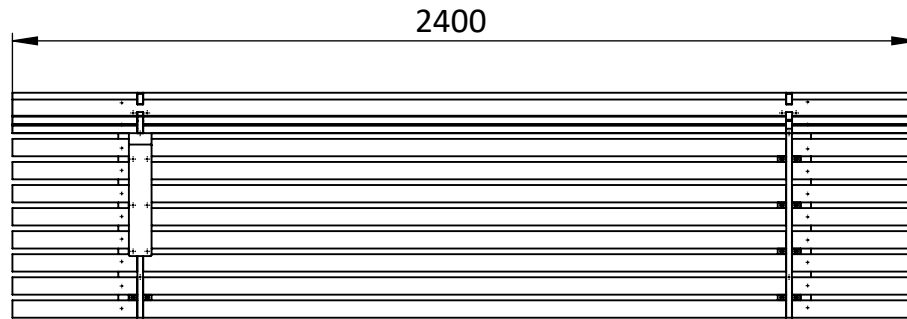

ספסל ספליט תלת עם ידית אחת

מק"ט A31-1072

חומר: ברזל שחור בציפוי גלון קר / צבוע בשילוב עץ מלא

עץ: מהגוני

עיגון: עוגנים כימיים

עוגן כימי