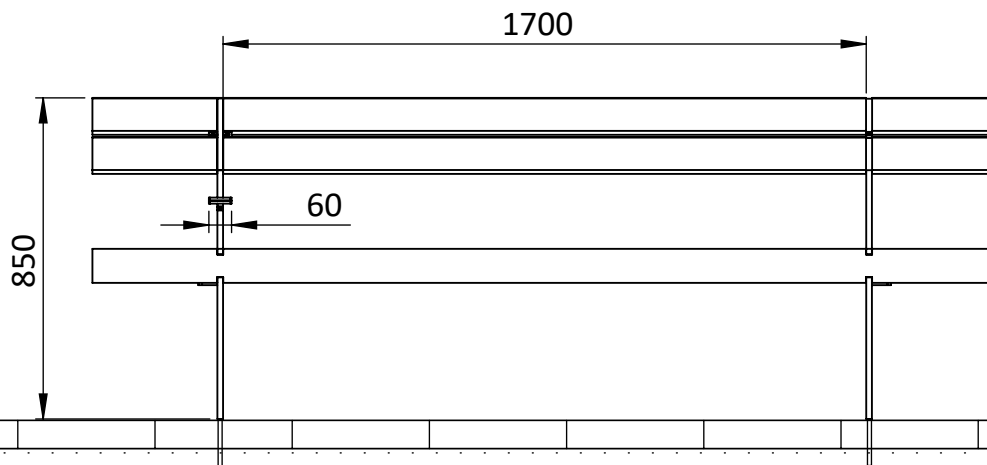

ספסל ספליט תלת עם ידית אחת

מק"ט A31-1072

חומר: ברזל שחור בציפוי גלון קר / צבוע בשילוב עץ מלא

עץ: מהגוני

עיגון: עוגנים כימיים

עוגן כימי