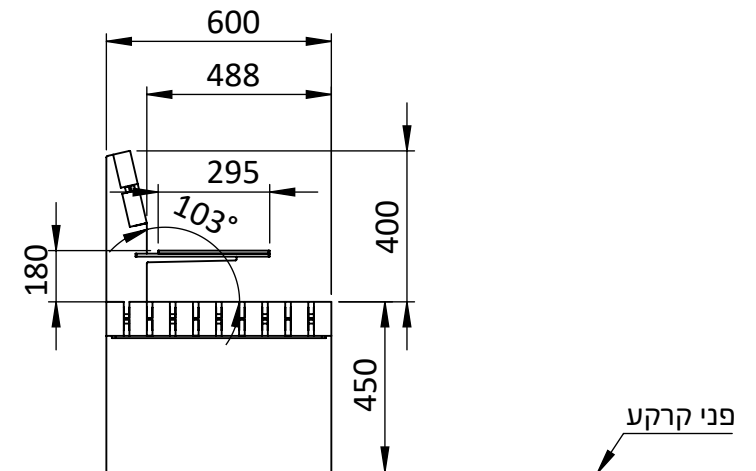

ספסל ספליט תלת עם ידית אחת

מק"ט A31-1072

חומר: ברזל שחור בציפוי גלון קר / צבוע בשילוב עץ מלא

עץ: מהגוני

עיגון: עוגנים כימיים

עוגן כימי