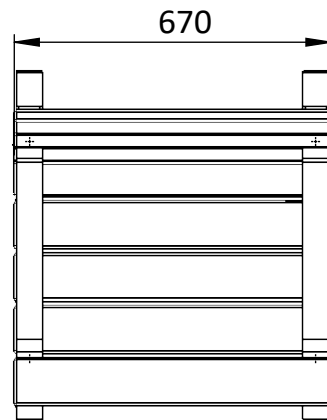

כורסת ים

מק"ט 1075

חומר: פח מגולוון צבוע בשילוב עץ מלא

עץ: אורן תרמי | מהגוני | אשא תרמי

עיגון: ברגי ג'מבו

פני קרקע

בורג ג'מבו