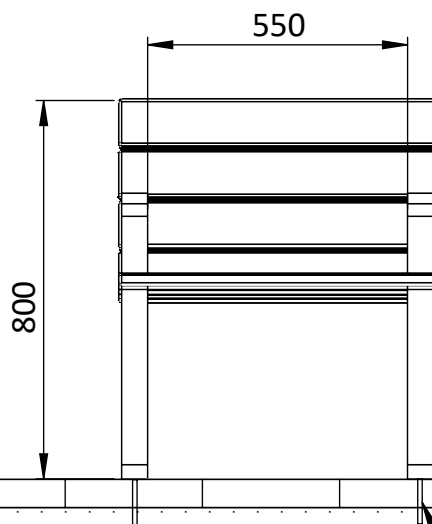

כורסת ים

מק"ט 1075

חומר: פח מגולוון צבוע בשילוב עץ מלא

עץ: אורן תרמי | מהגוני | אשא תרמי

עיגון: ברגי ג'מבו

פני קרקע

בורג ג'מבו