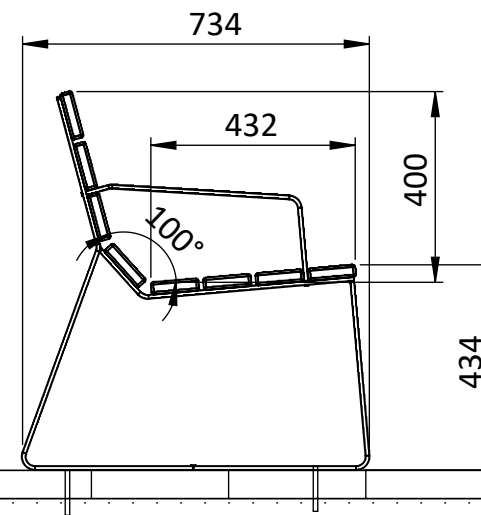

כורסת ים

מק"ט 1075

חומר: פח מגולוון צבוע בשילוב עץ מלא

עץ: אורן תרמי | מהגוני | אשא תרמי

עיגון: ברגי ג'מבו

פני קרקע

בורג ג'מבו