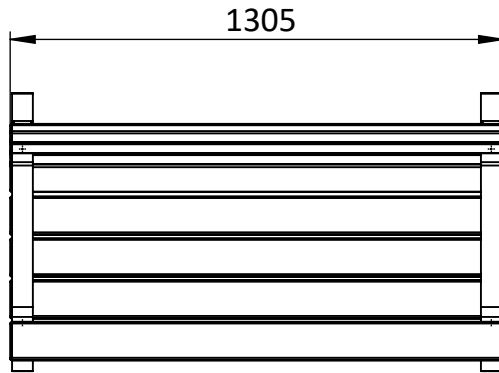

## ספת ים

מק"ט 1073

**חומר:** פח מגולוון צבוע בשילוב עץ מלא

**עץ:** אורן תרמי | מהגוני | אשא תרמי

**עיגון:** ברגי ג'מבו