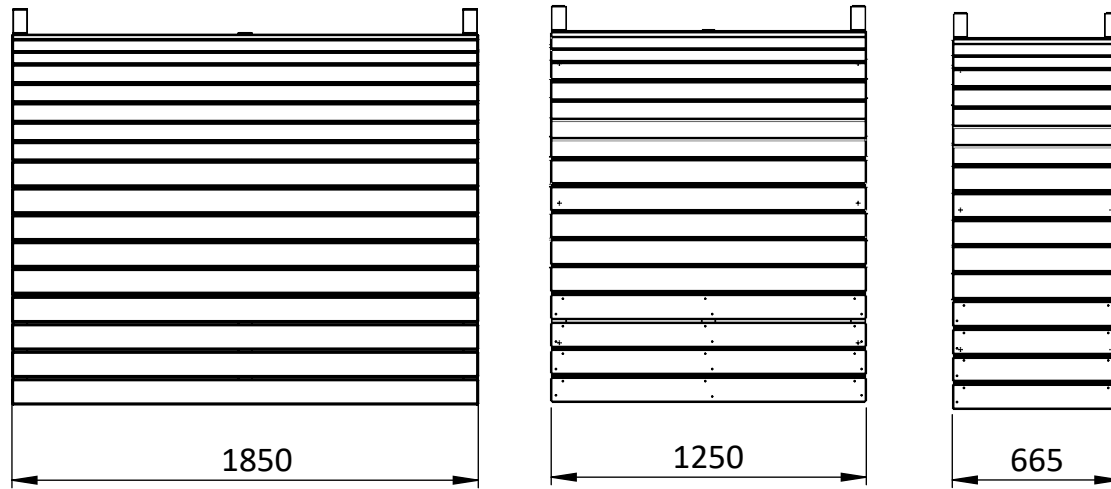

# שזלונג ים

מק"ט 1077

**חומר:** פח מגולוון צבוע בשילוב עץ מלא

**עץ:** אורן תרמי | מהגוני | אשא תרמי

**עיגון:** ברגי ג'מבו