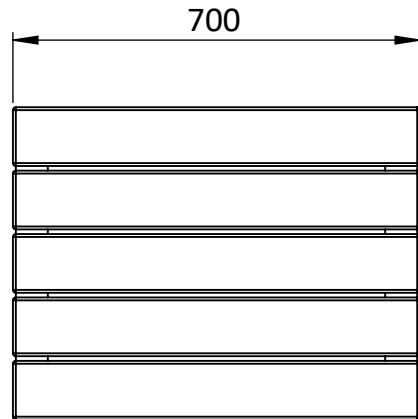

שולחן ים

מק"ט 7075

חומר: פח מגולוון צבוע בשילוב עץ מלא

עץ: אורן תרמי | מהגוני | אשא תרמי

עיגון: ברגי ג'מבו