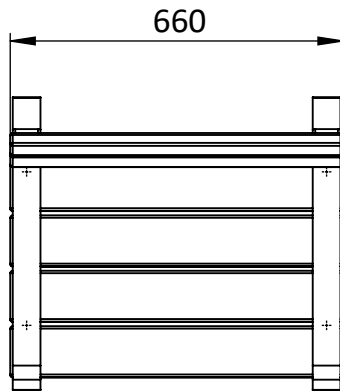

כיסא ים

מק"ט 1070-1

חומר: פח מגולוון צבוע בשילוב עץ מלא

עץ: אורן תרמי | מהגוני | אשא תרמי

עיגון: ברגי ג'מבו

פני קרקע

בורג ג'מבו