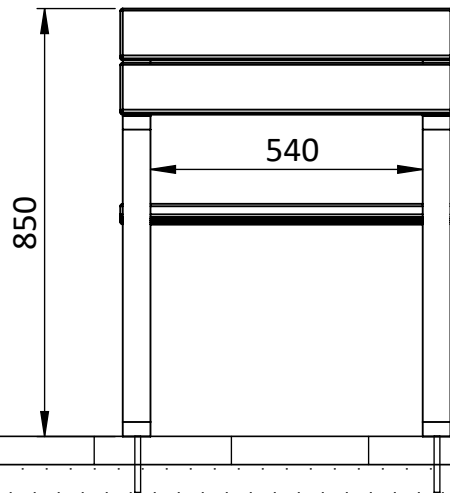

כיסא ים

מק"ט 1070-1

חומר: פח מגולוון צבוע בשילוב עץ מלא

עץ: אורן תרמי | מהגוני | אשא תרמי

עיגון: ברגי ג'מבו

פני קרקע

בורג ג'מבו