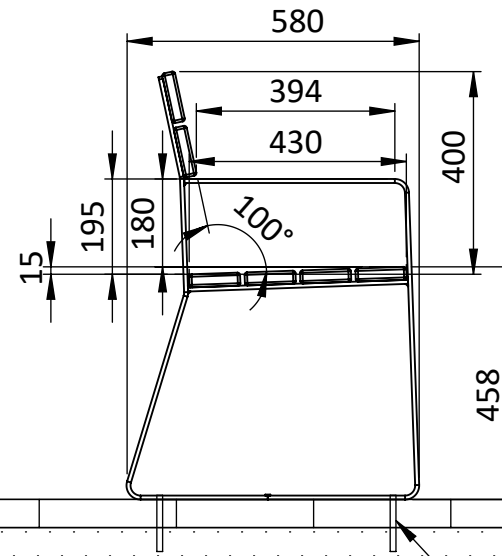

כיסא ים

מק"ט 1070-1

חומר: פח מגולוון צבוע בשילוב עץ מלא

עץ: אורן תרמי | מהגוני | אשא תרמי

עיגון: ברגי ג'מבו

פני קרקע

בורג ג'מבו