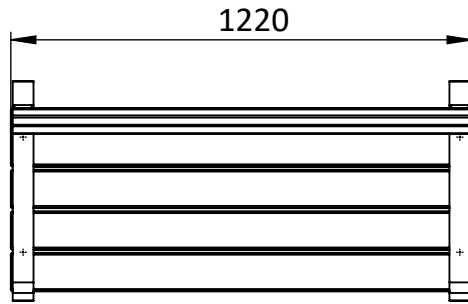

ספסלים דו

מק"ט 1070-2

חומר: פח מגולוון צבוע בשילוב עץ מלא

עץ: אורן תרמי | מהגוני | אשא תרמי

עיגון: ברגי ג'מבו