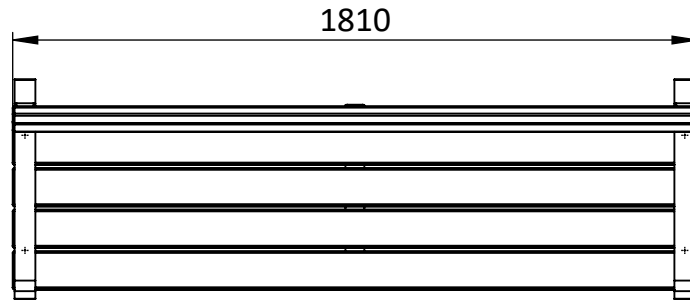

ספסלים ים

מק"ט 1070-3

חומר: פח מגולוון צבוע בשילוב עץ מלא

עץ: אורן תרמי | מהגוני | אשא תרמי

עיגון: ברגי ג'מבו